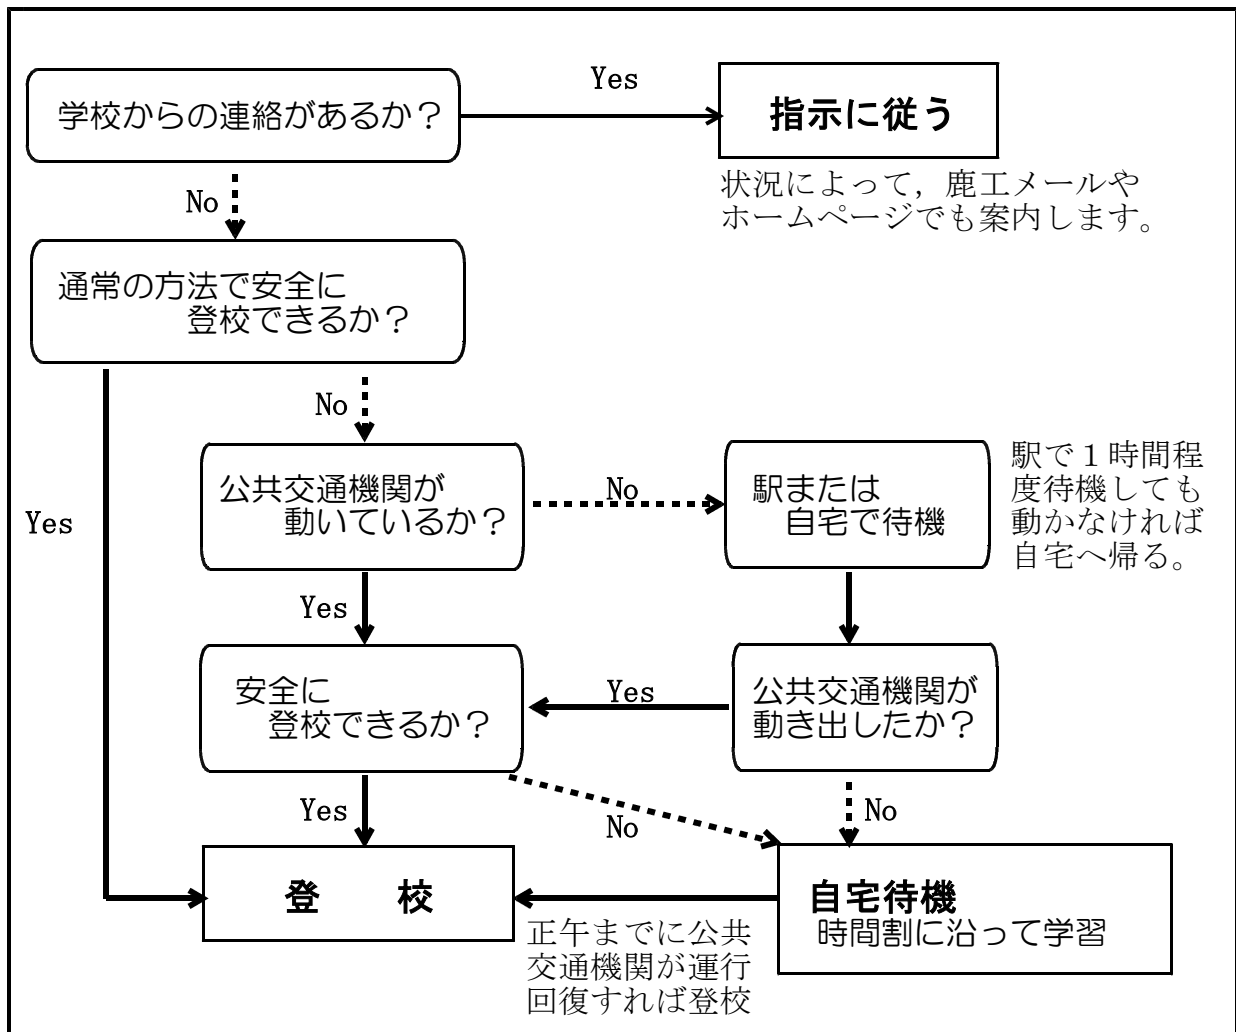

台風や大雨，大雪等の対応について

台風や大雨，大雪等によって，登校に困難を感じる場合には，下の流れ図に沿って行動してください。登校の前提は「通常の方法で安全に登校」できる状態であることです。安全を最優先してください。

【注意】

- 1 判断に迷う場合は，担任と連絡をとって指示を受けてください。
- 2 学校への問い合わせは控えてください。他の必要な連絡ができなくなります。
- 3 自宅待機中は，時間割に沿って学習してください。
- 4 J R通学生は運行状況を随時確認してください。